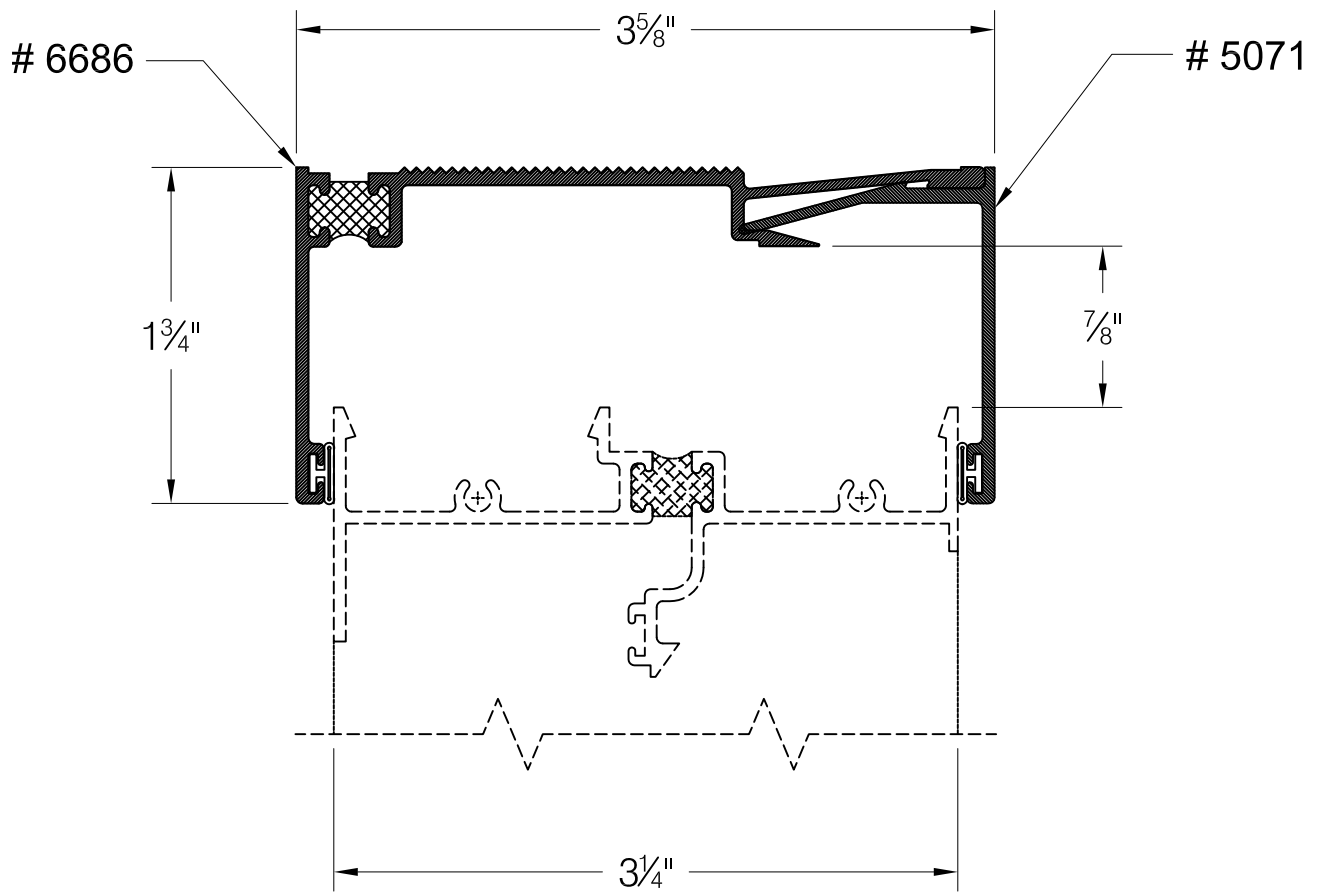

## TWO PIECE RECEPTOR

3 1/4" FRAME THERMAL  
TWO PIECE RECEPTOR

## 3 1/4" FRAMEMASTER SUBFRAME SYSTEM

**F** 7.5# Framemaster Sill

**H** 10# Framemaster Sill

**J** 14# Framemaster Sill